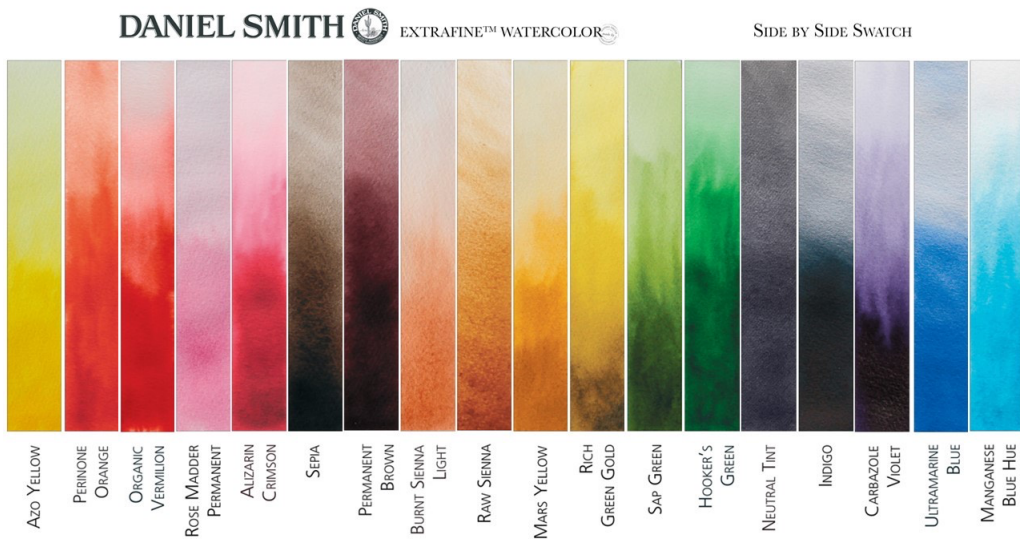

# MATERIEL

## DANIEL SMITH watercolor

1. Azo Yellow
2. Perinone Orange
3. Organic Vermilion
4. Rose Madder Permanent
5. Alizarin Crimson
6. Sepia
7. Permanent Brown
8. Burnt Sienna Light
9. Raw Sienna
10. Mars Yellow
11. Rich green gold
12. Sap Green
13. Hooker's Green
14. Neutral Tint
15. Indigo
16. Carbazole violet
17. Ultramarine blue
18. Manganese blue Hue